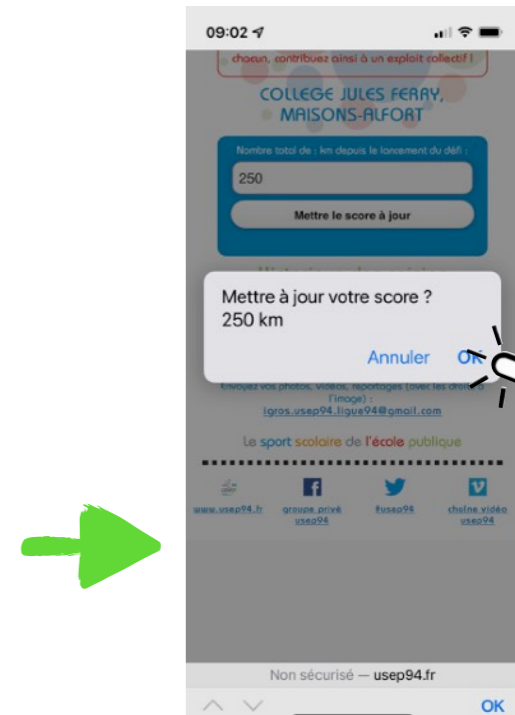

## Défi SOP USEP 94- UNSS 94 En route vers Pékin !

Pour chaque journée de Défi « En route vers Pékin » à laquelle ils sont inscrits, les référents des AS USEP d'école et UNSS reçoivent un SMS et un mail avec le lien d'activation de la page Défi.

Ici, l'exemple pour le collège Jules Ferry de Maisons-Alfort, inscrit pour le lundi 24 janvier 2022.

En cliquant sur le lien on arrive directement sur la page dédiée à l'AS UNSS du collège Jules Ferry.

**Condition requise : être connecté à internet**

**Fonctionnement multiplateforme : SmartPhone, tablette, PC, Mac**

A charge pour le référent UNSS de transmettre ce lien unique à tous les collègues de son établissement qui participeront au défi le lundi 24 janvier 2022

# Lien SMS

Descendre en bas de page pour aller dans la zone de saisie

! Seule la dernière saisie est prise en compte !